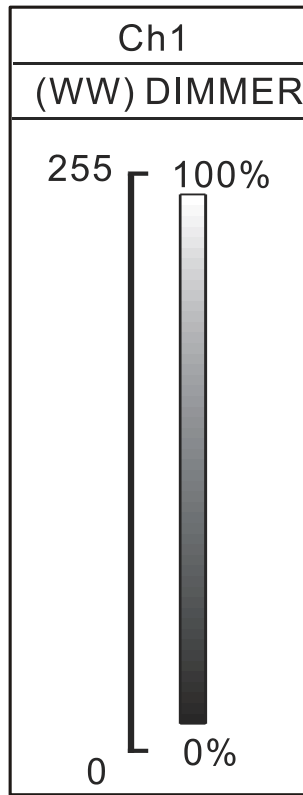

DMX 512 Configuration:

BW-903 CW AR:

BW-903 WW AR:

BW-903 VW AR: