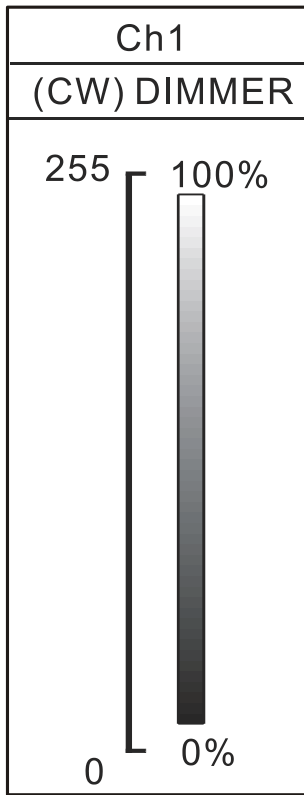

DMX 512 Configuration:

BW-903 CW AR:

BW-903 WW AR:

BW-903 VW AR: