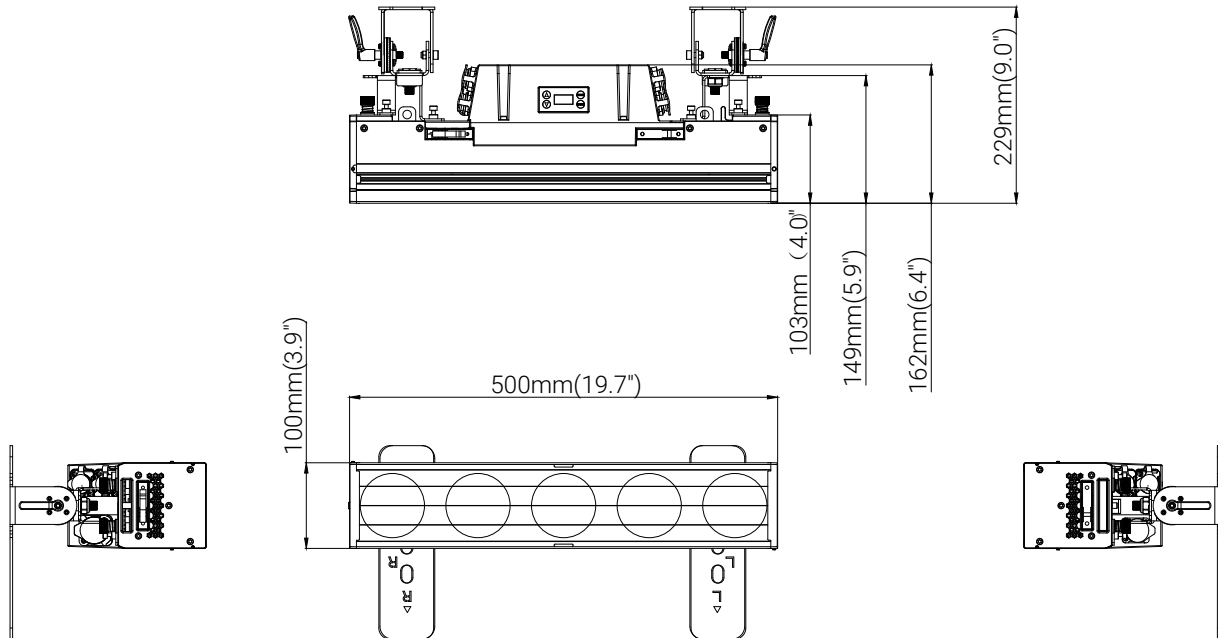

### MEAS

- 1220 x 610 x 795 mm (48.0" x 24.0" x 31.3")

## DIMENSIONS